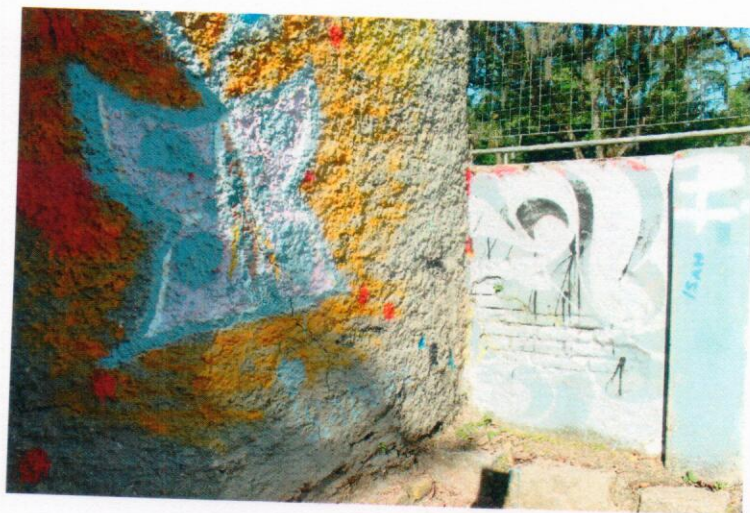

Registros do antes, durante e depois do muro construído.

Paulo Teixeira do Valle Pereira
Provedor IDES