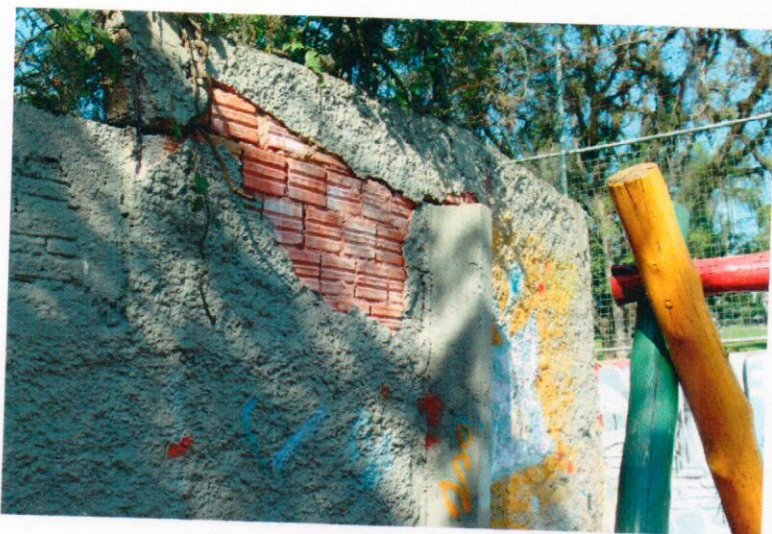

Registros do antes, durante e depois do muro construído.

Paulo Teixeira do Valle Pereira
Provedor IDES