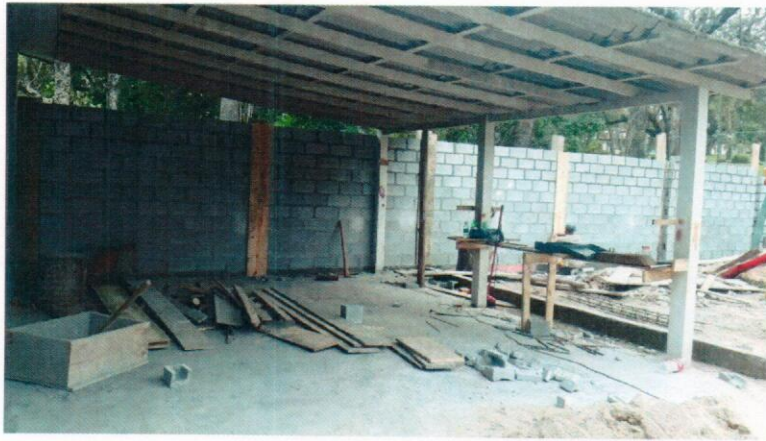

Florianópolis em, 15 de dezembro de 2020.

Paulo Teixeira do Valle Pereira
PROVEDOR
Paulo Teixeira do Valle Pereira
Provedor IDES